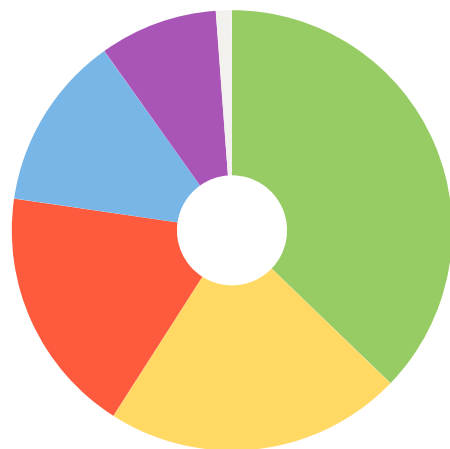

Тип устройства

Визиты

ПК	74,2%
Смартфоны	23,5%
Планшеты	2,32%

Возраст

Визиты

18-24 года	37,2%
25-34 года	21,8%
45-54 года	18,3%
35-44 года	12,9%
55 лет и старше	8,67%
Остальные	1,17%

Посетители

Группа операционных систем

Группа операционных систем	Визиты
Windows	1902
iOS	448
Google Android	351
Mac OS	317
GNU/Linux	79
Google Chrome OS	1